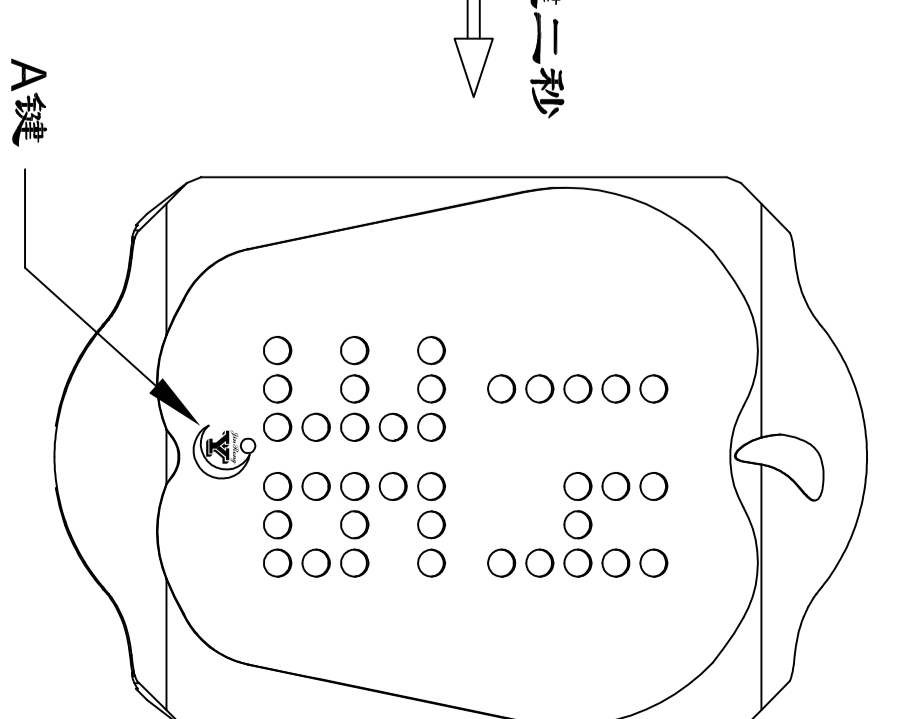

这个灯表示日期显示状态

按键功能介绍

A —— 触摸功能, 功能设置, 调整

如何查看时间, 日期

时间显示

在静态模式下, 底盖紧贴手腕, 用手触摸A键二秒唤醒LED显示, 时, 分
松手后, 再触摸A键一次, 显示日期

日期显示

— (1) —

操作指南

如何调整时间, 日期功能

再触摸A键二秒

小时开始闪烁, 此时再按A键一次, 可调整小时

再触摸A键二秒

分钟开始闪烁, 此时再按A键一次, 可调整分钟

正常时间显示

再触摸A键二秒