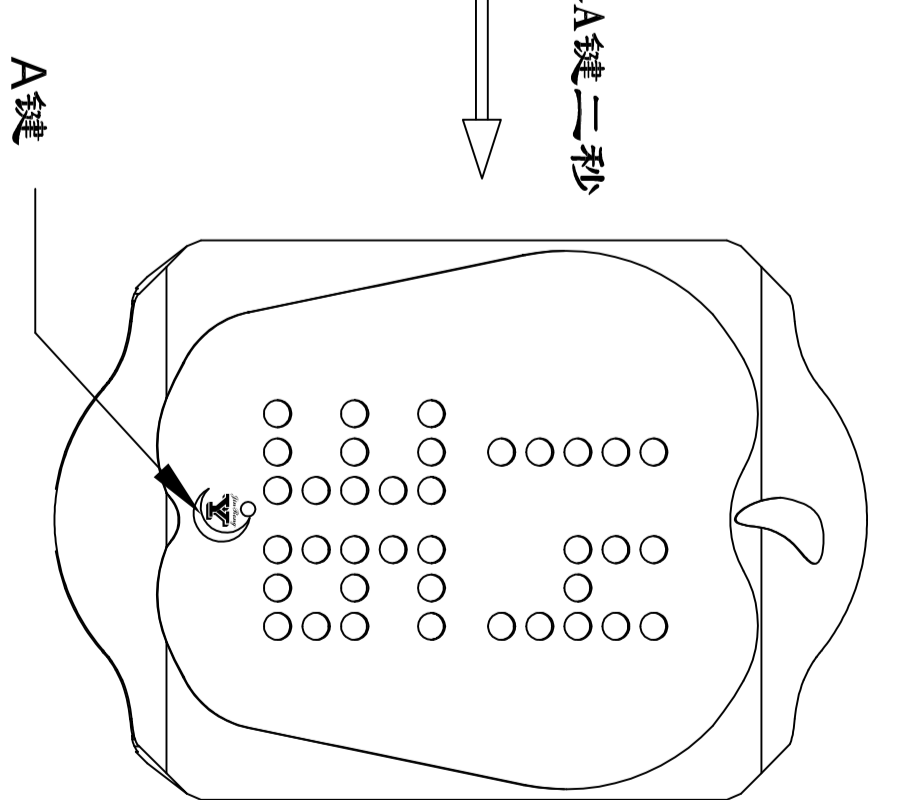

金荣表业

使用说明书

功能说明书

功能与规格

- 60颗LED高亮显示 时、分、月、日、
- 有单键控制触摸功能
- 使用温度：5-35摄氏度
- 常温时使用精度：±60秒/每月
- 电池：CR2016 3V

正常时间显示

此处是触摸按键A键

日期显示

这个灯表示日期显示状态

按键功能介绍

A —— 触摸功能, 功能设置, 调整

如何查看时间, 日期

时间显示

在静态模式下, 底盖紧贴手腕, 用手触摸A键二秒唤醒LED显示, 时, 分
松手后, 再触摸A键一次, 显示日期

日期显示

— (1) —

操作指南

如何调整时间, 日期功能

再触摸A键二秒

小时开始闪烁, 此时再按A键一次, 可调整小时

再触摸A键二秒

分钟开始闪烁, 此时再按A键一次, 可调整分钟

正常时间显示

再触摸A键二秒