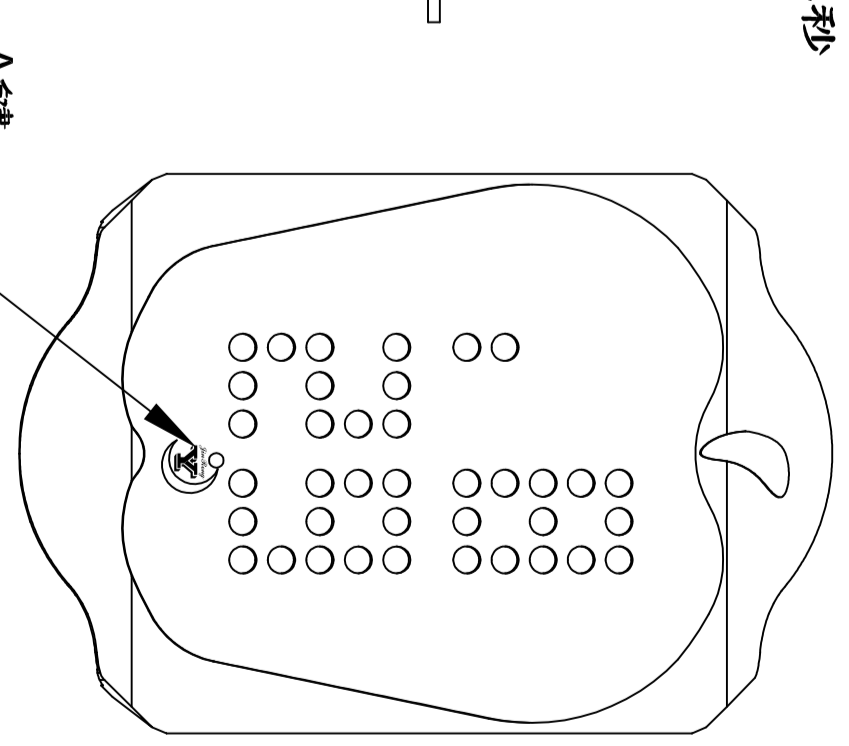

这个灯表示日期显示状态

按键功能介绍

A —— 触摸功能, 功能设置, 调整

如何查看时间, 日期

时间显示

在静态模式下, 底盖紧贴手腕, 用手触摸A键二秒唤醒LED显示, 时, 分
松手后, 再触摸A键一次, 显示日期

日期显示

— (1) —

操作指南

如何调整时间, 日期功能

再触摸A键二秒

小时开始闪烁, 此时再按A键一次, 可调整小时

再触摸A键二秒

分钟开始闪烁, 此时再按A键一次, 可调整分钟

正常时间显示

再触摸A键二秒