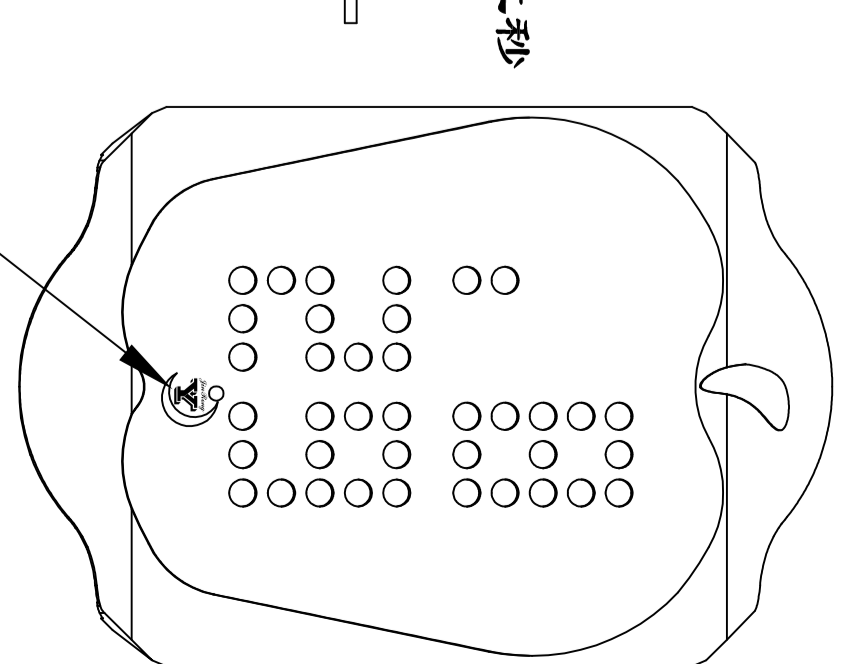

月份开始闪烁, 此时再按A键一次, 可调整月份

三秒无按键操作, 默认当前设置, 灯自动熄灭进入省电模式

敬告

- 由于本公司在不断优化产品, 不断提高产品质量, 产品的一些功能可能略有变化, 恕不另行通知。
- 对使用本产品可能造成的任何损失及第三方任何赔偿, 本公司不负任何责任。

制造商: 深圳市耀金荣科技有限公司

公司地址: 中国深圳市宝安区西乡街道海城西路一号泰逸大厦4F008

电话: 0755-29563563 传真: 0755-29563553

<http://yaojinrong8.cn.alibaba.com/>

— (2) —