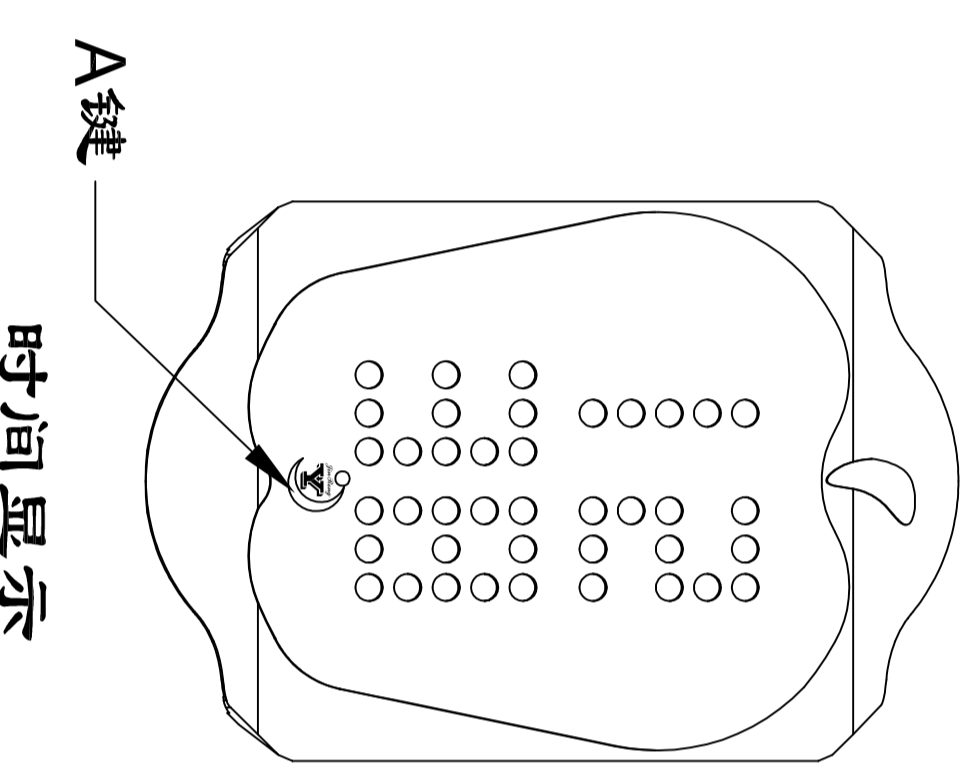

金荣表业

使用说明书

功能说明书

功能与规格

- 60颗LED高亮显示 时、分、月、日、
- 有单键控制触摸功能
- 使用温度：5-35摄氏度
- 常温时使用精度：±60秒/每月
- 电池：CR2016 3V

正常时间显示

此处是触摸按键A键

日期显示

这个灯表示日期显示状态

按键功能介绍

A —— 触摸功能, 功能设置, 调整

如何查看时间, 日期

时间显示

在静态模式下, 底盖紧贴手腕, 用手触摸A键二秒唤醒LED显示, 时, 分
松手后, 再触摸A键一次, 显示日期

日期显示

— (1) —

操作指南

如何调整时间, 日期功能

再触摸A键二秒

小时开始闪烁, 此时再按A键一次, 可调整小时

再触摸A键二秒

分钟开始闪烁, 此时再按A键一次, 可调整分钟

正常时间显示

再触摸A键二秒