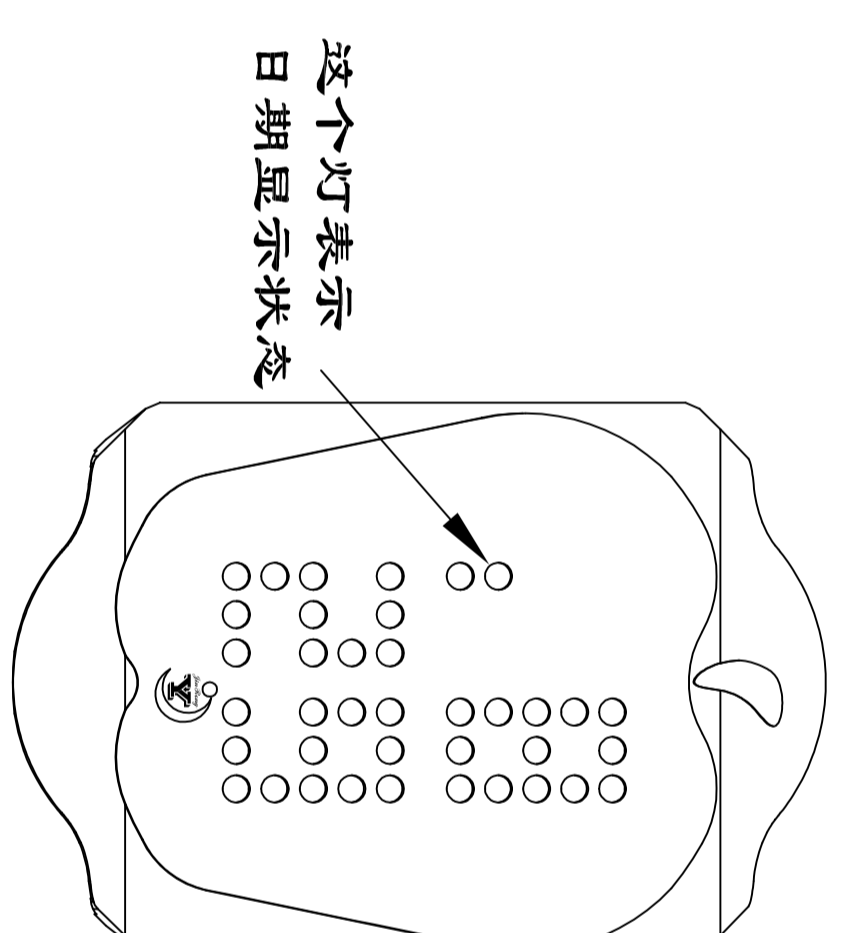

金荣表业

使用说明书

功能说明书

功能与规格

- 60颗LED高亮显示 时、分、月、日、
- 有单键控制触摸功能
- 使用温度：5-35摄氏度
- 常温时使用精度：±60秒/每月
- 电池：CR2016 3V

正常时间显示

此处是触摸按键A键

日期显示

这个灯表示日期显示状态

按键功能介绍

A —— 触摸功能, 功能设置, 调整

如何查看时间, 日期

时间显示

在静态模式下, 底盖紧贴手腕, 用手触摸A键二秒唤醒LED显示, 时, 分
松手后, 再触摸A键一次, 显示日期

日期显示

— (1) —

操作指南

如何调整时间, 日期功能

再触摸A键二秒

小时开始闪烁, 此时再按A键一次, 可调整小时

再触摸A键二秒

分钟开始闪烁, 此时再按A键一次, 可调整分钟

正常时间显示

再触摸A键二秒