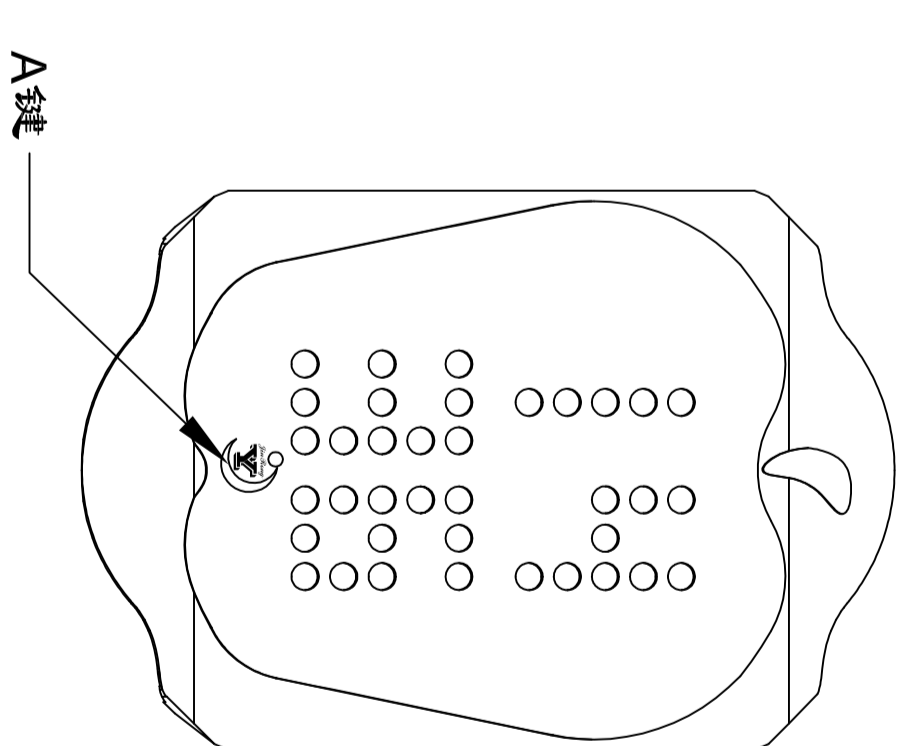

这个灯表示日期显示状态

按键功能介绍

A —— 触摸功能, 功能设置, 调整

如何查看时间, 日期

时间显示

在静态模式下, 底盖紧贴手腕, 用手触摸A键二秒唤醒LED显示, 时, 分
松手后, 再触摸A键一次, 显示日期

日期显示

— (1) —

操作指南

如何调整时间, 日期功能

再触摸A键二秒

小时开始闪烁, 此时再按A键一次, 可调整小时

再触摸A键二秒

分钟开始闪烁, 此时再按A键一次, 可调整分钟

正常时间显示

再触摸A键二秒