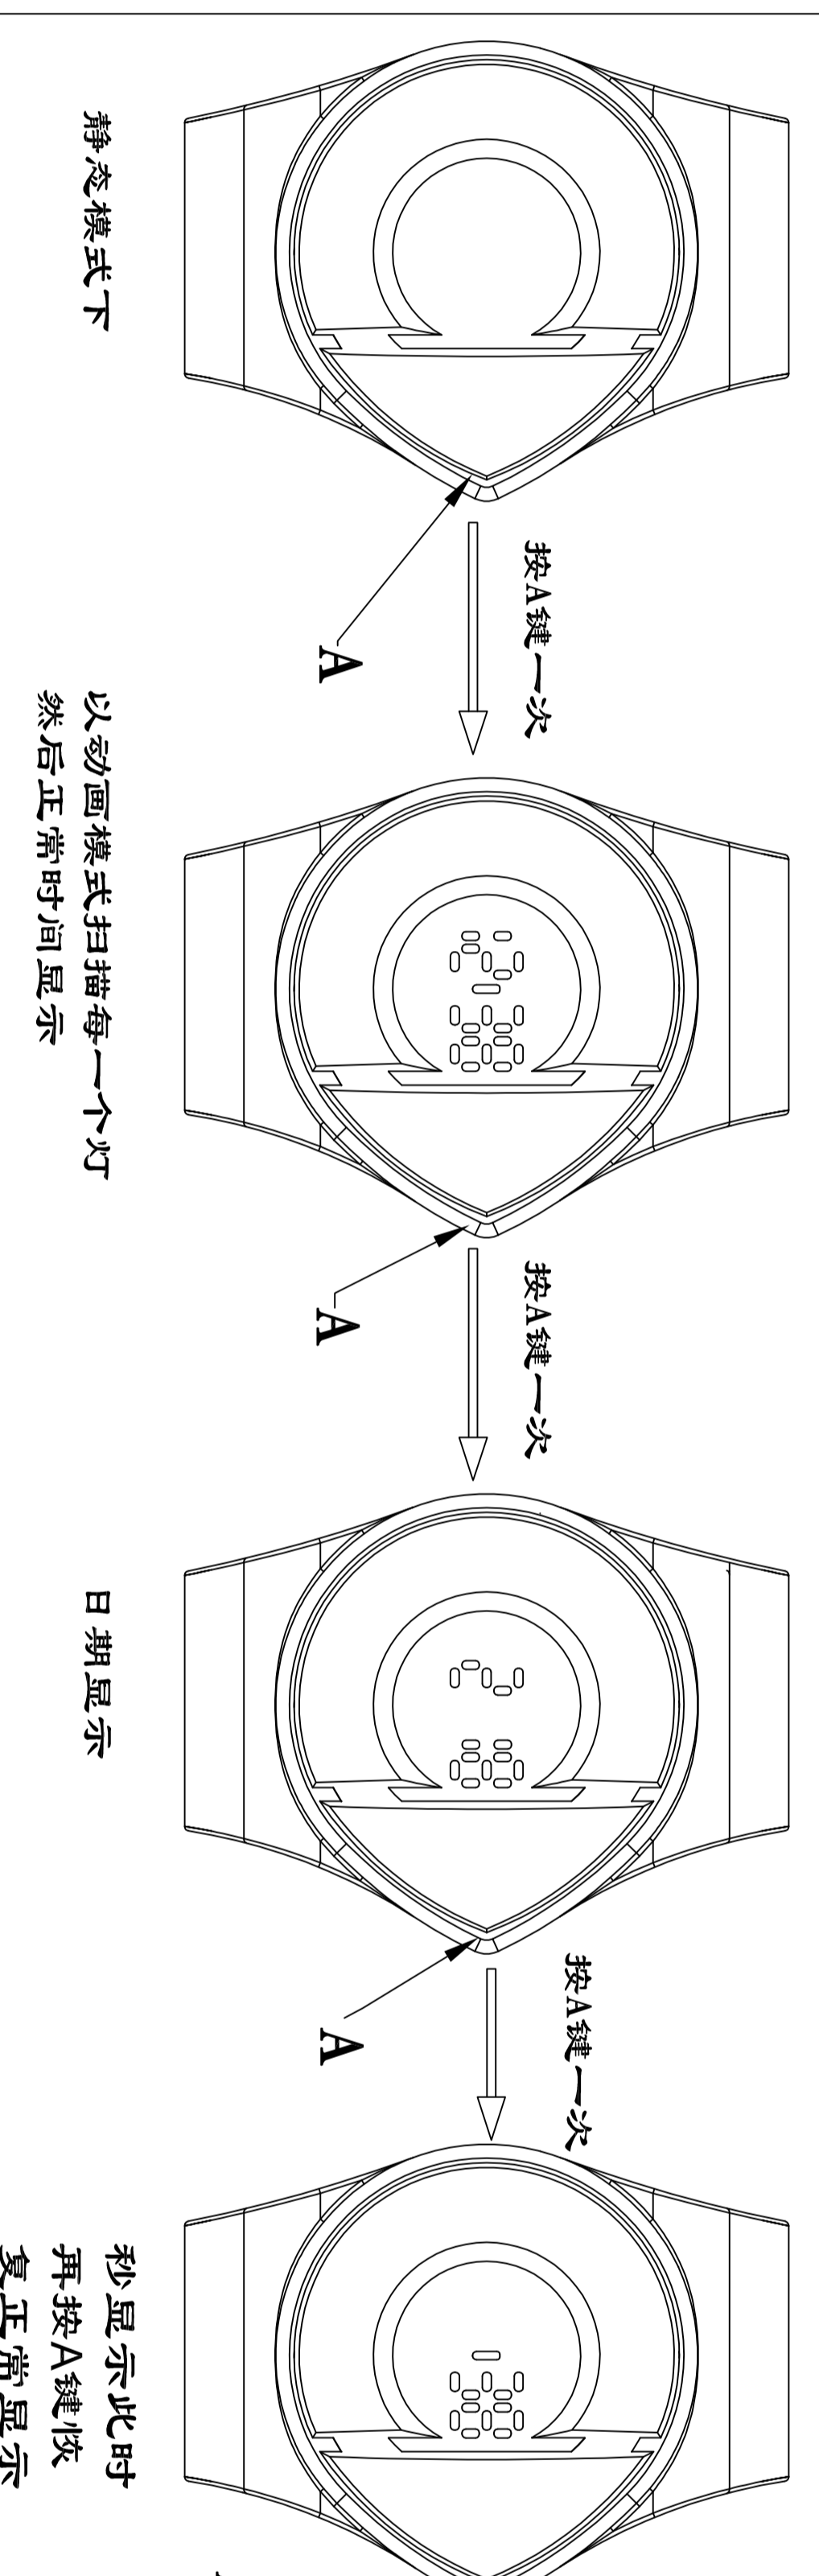

功能说明书

功能与规格

- 标准显示时、分、秒、月、日、年
- 12小时制
- LED开机动画功能
- 使用温度：5-35摄氏度
- 常温时使用精度±60秒每月
- 电池：CR1620 3V
- 电池寿命：在下述状况下可供电18个月

按键功能简介

A键 (KEY) --- LED启动功能, 功能设置键, 调整

● 如何使用查看时间和日期

无按键操作, 三秒后LED灯会自动熄灭

YJR-75