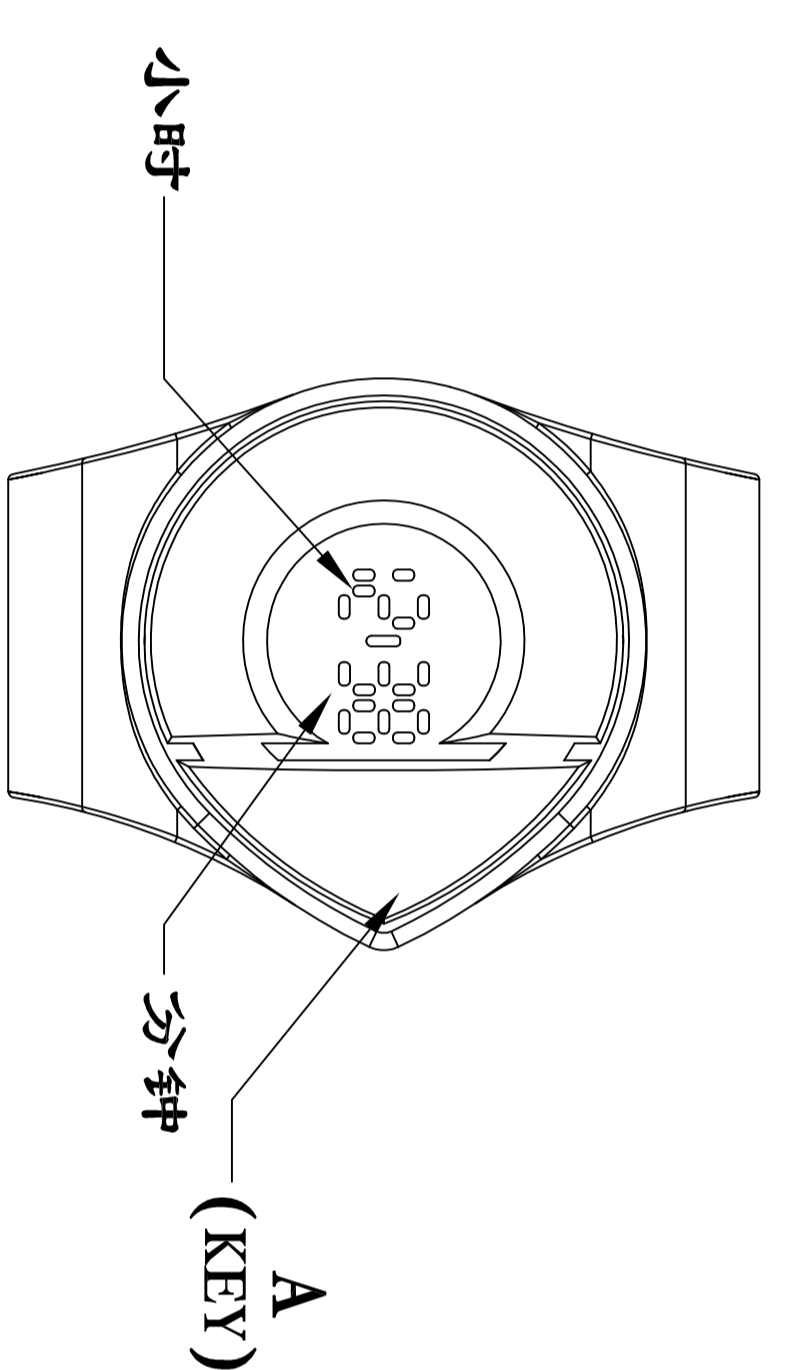

功能说明书

功能与规格

- 标准显示时、分、秒、月、日、年
- 12小时制
- LED开机动画功能
- 使用温度：5-35摄氏度
- 常温时使用精度±60秒每月
- 电池：CR1620 3V
- 电池寿命：在下述状况下可供电18个月

按键功能简介

A键 (KEY) --- LED启动功能, 功能设置键, 调整

● 如何使用查看时间和日期

无按键操作, 三秒后LED灯会自动熄灭

YJR-75