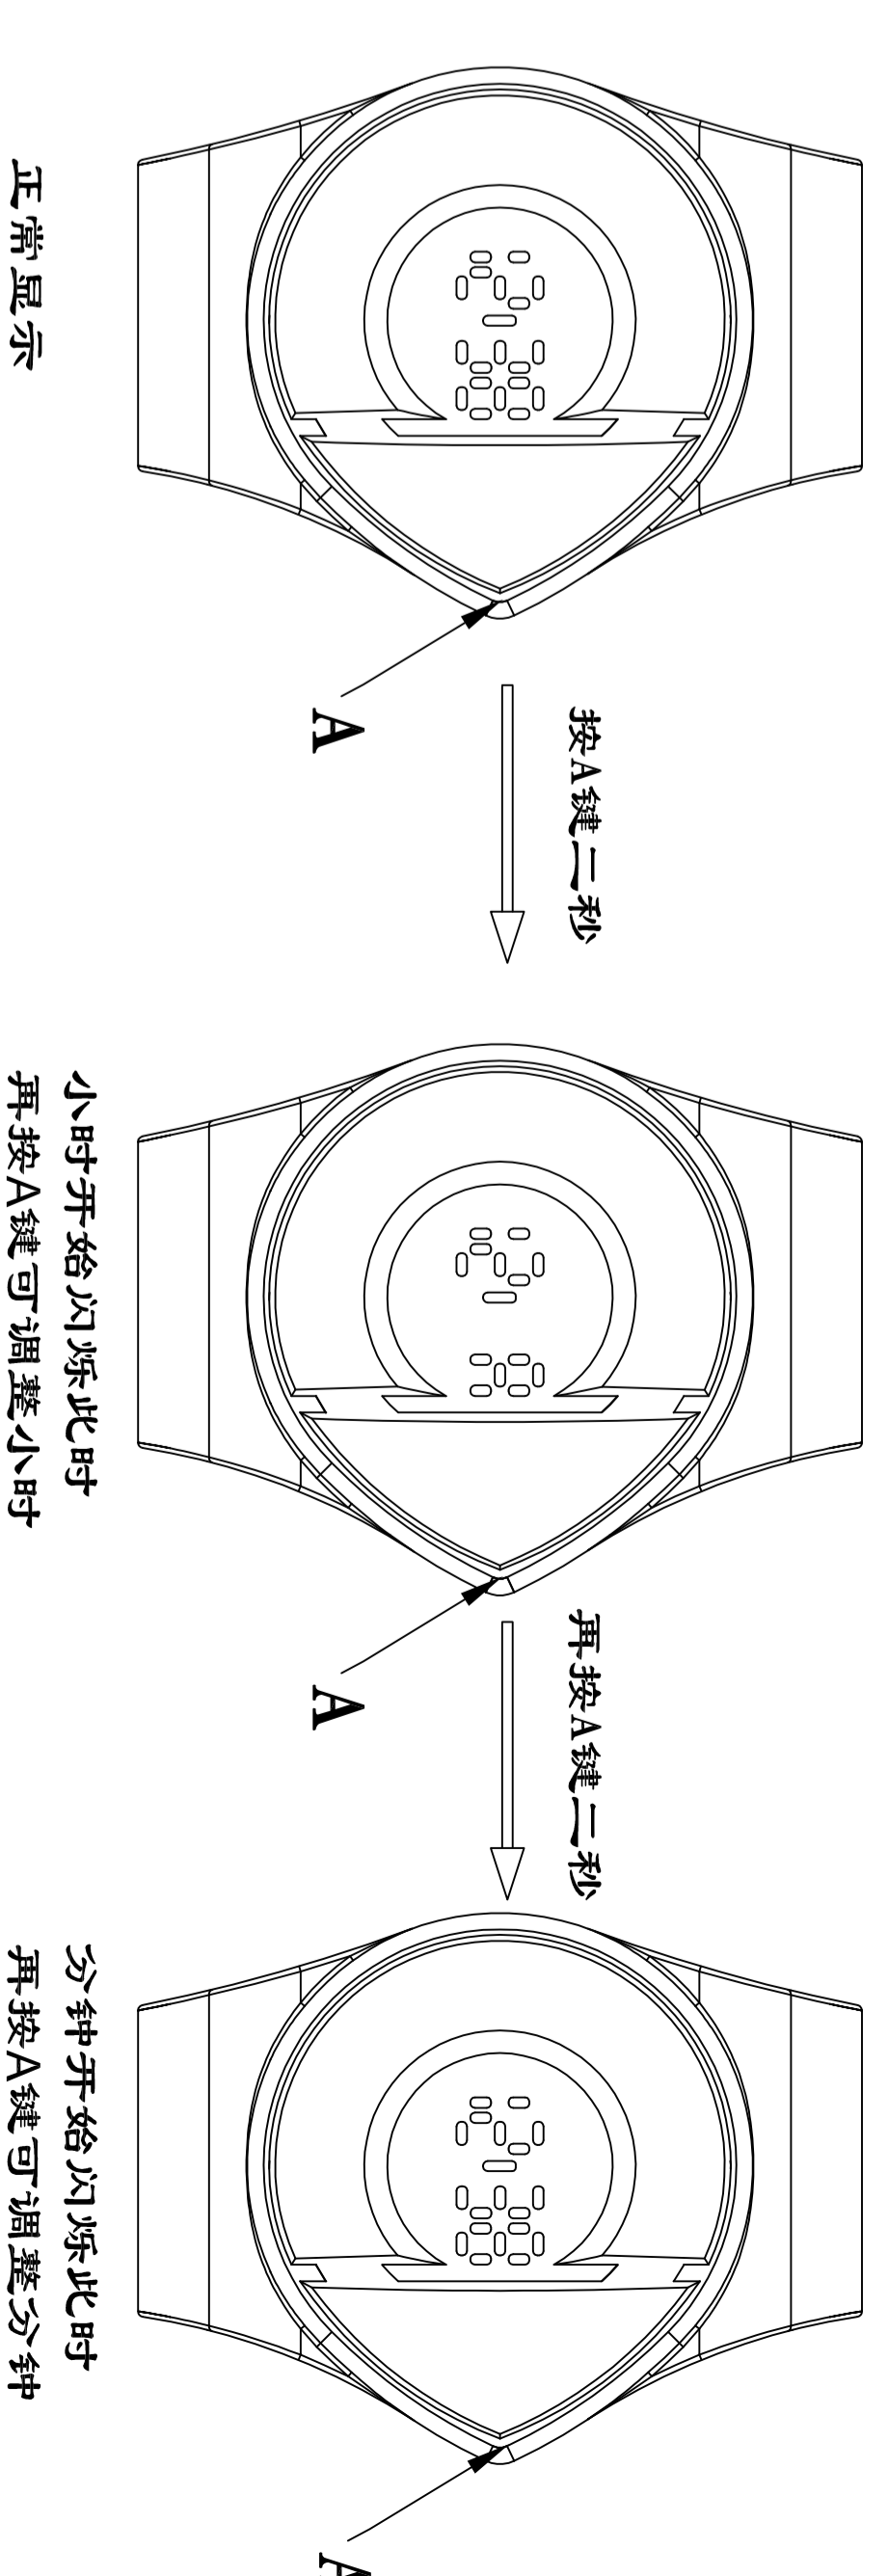

操作指南

如何调整时间功能

无按键操作, 三秒后LED灯会自动熄灭

敬告

- 由于本公司在不断优化产品, 不断提升产品质量, 产品的一些功能可能略有变化, 恕不另行通知。
- 对使用本产品可能造成的任何损失及第三方任何赔偿, 本公司不承担任何责任。

制造商：深圳市耀金荣科技有限公司
公司地址：中国深圳市宝安区西乡街道海城西路一号泰逸大厦F4-008
电话：0755-29563563 传真：0755-29563553
<http://yaojinrong8.cn.alibaba.com/>

(2)