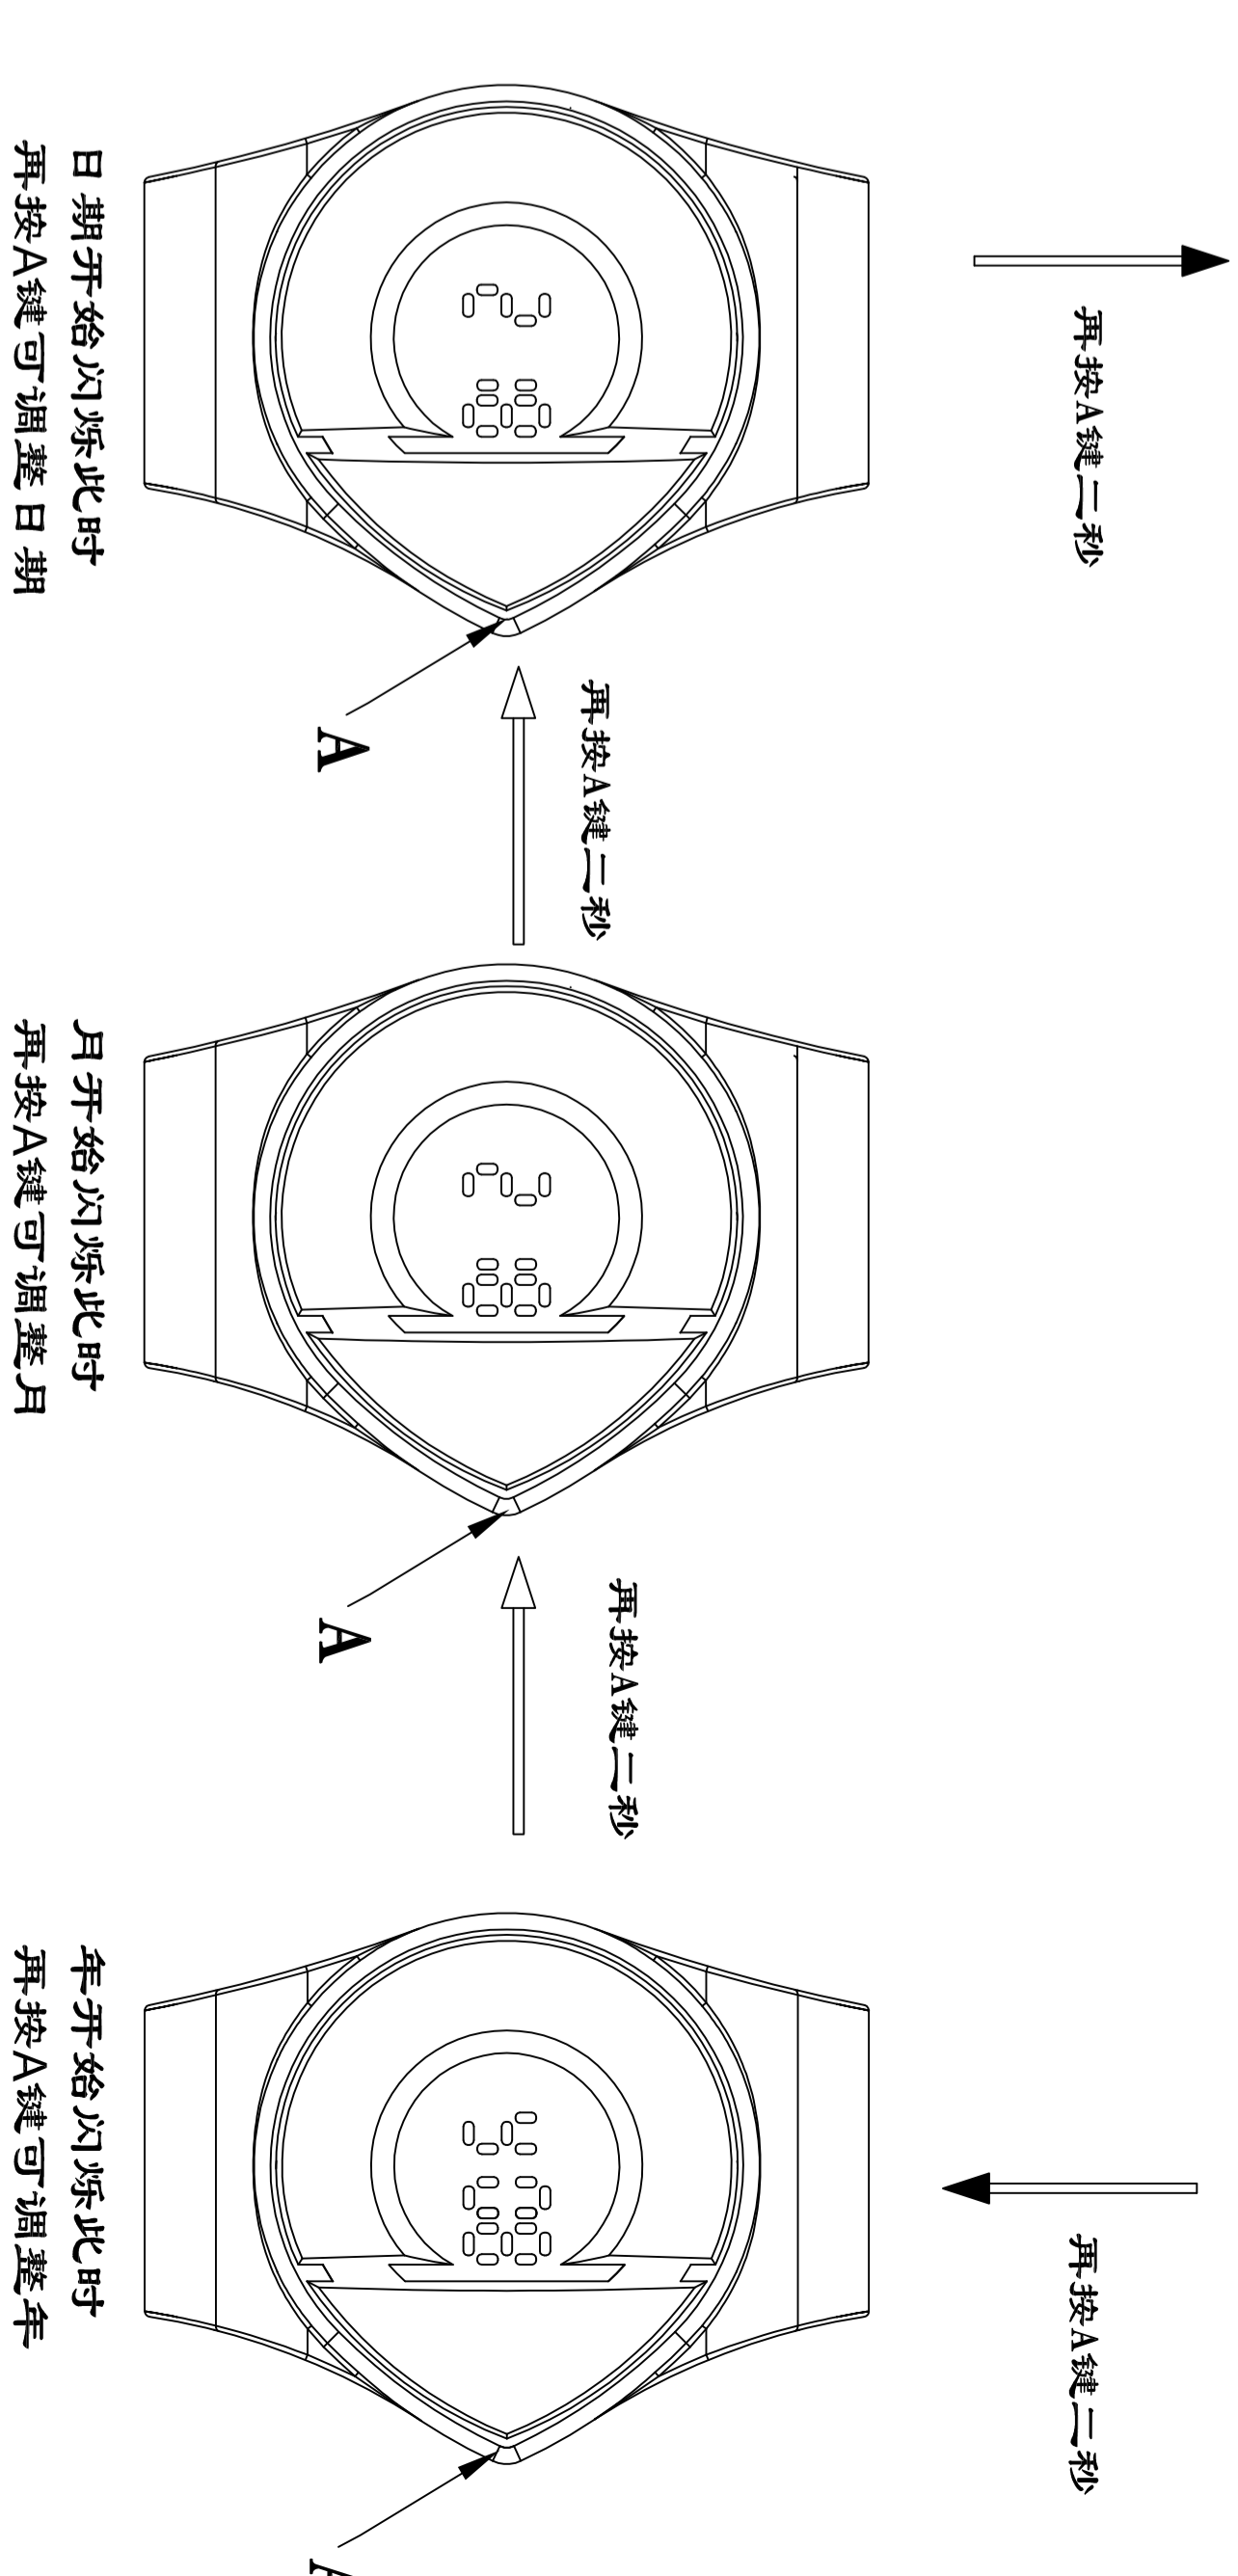

操作指南

如何调整时间功能

无按键操作, 三秒后LED灯会自动熄灭

敬告

- 由于本公司在不断优化产品, 不断提升产品质量, 产品的一些功能可能略有变化, 恕不另行通知。
- 对使用本产品可能造成的任何损失及第三方任何赔偿, 本公司不承担任何责任。

制造商：深圳市耀金荣科技有限公司
公司地址：中国深圳市宝安区西乡街道海城西路一号泰逸大厦F4-008
电话：0755-29563563 传真：0755-29563553
<http://yaojinrong8.cn.alibaba.com/>

(2)