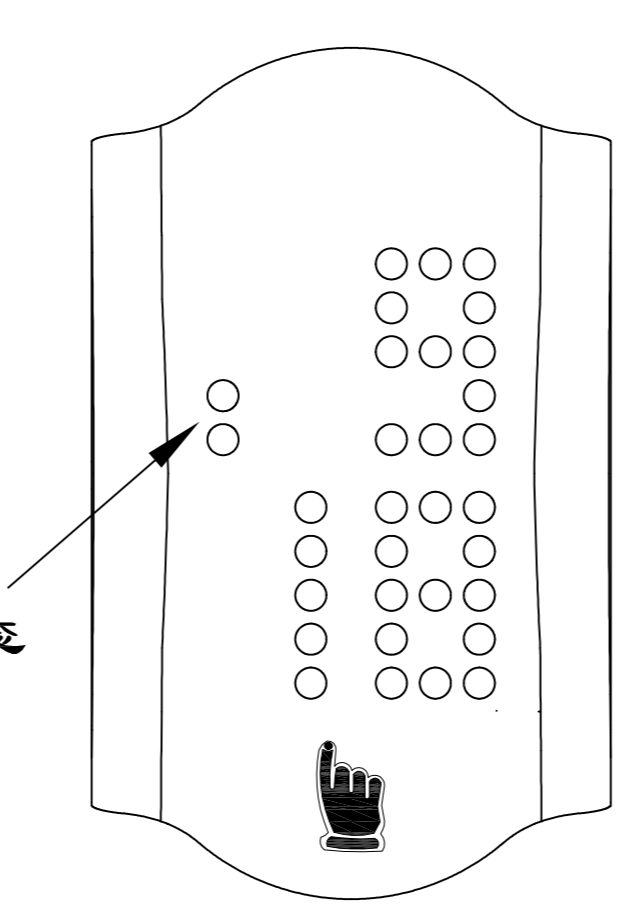

金荣表业

使用说明

功能说明书

功能与规格

- 60颗LED高亮显示 时、分、月、日、
- 有单键控制触摸功能
- 使用温度：5-35摄氏度
- 常温时使用精度：±60秒每月
- 电池：CR2016 3V

正常时间显示

日期显示

这个灯表示日期显示状态

按键功能介绍

A --- 触摸功能, 功能设置, 调整

如何查看时间, 日期

A键 时间显示

日期显示

在静态模式下, 底盖紧贴手腕, 用手触摸A键二秒唤醒LED显示, 时, 分
松手后, 再触摸A键一次, 显示日期

操作指南

如何调整时间, 日期功能